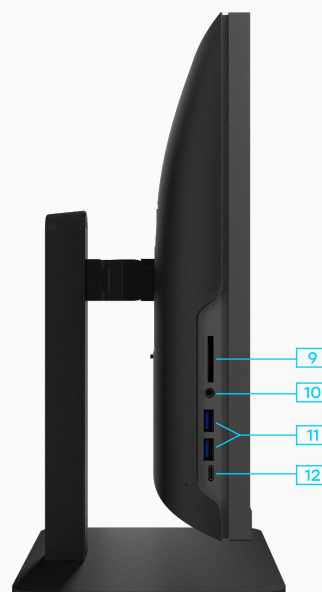

Моноблок «Филин»

Модель F27QL3

Delta Computers «Филин» – это линейка российских профессиональных моноблоков, разработанная для создания современного рабочего места специалистов разных областей.

Моноблок «Филин» F27QL3 с 27” дюймовым безрамочным 2K-дисплеем предназначен для пользователей, которые работают с требовательным к разрешению ПО в мультимониторном сценарии

Особенности:

- △ Матовый 27” с QHD IPS-матрицей
- △ Экран занимает 89% площади передней панели
- △ Энергоэффективность A++
Наличие встроенных динамиков
- △ Широкий набор современных графических выходов 1xHDMI+1xDP
- △ Снижение вредного синего излучения благодаря технологии Low blue light
- △ Возможность установки регулируемой по высоте подставки

1. 1x HDMI 2.1
2. 1x DisplayPort
3. 1x USB-A 3.2 Gen 1
4. 1x USB-C 3.2 Gen 1
5. 1x RJ-45
6. 2x USB-A 3.2 Gen 2
7. Микрофонный вход
8. Аудиовыход

9. 1x SD-reader
10. 1x Комбинированный аудиоразъем
11. 2x USB 2.0
12. 1x USB-C 3.0